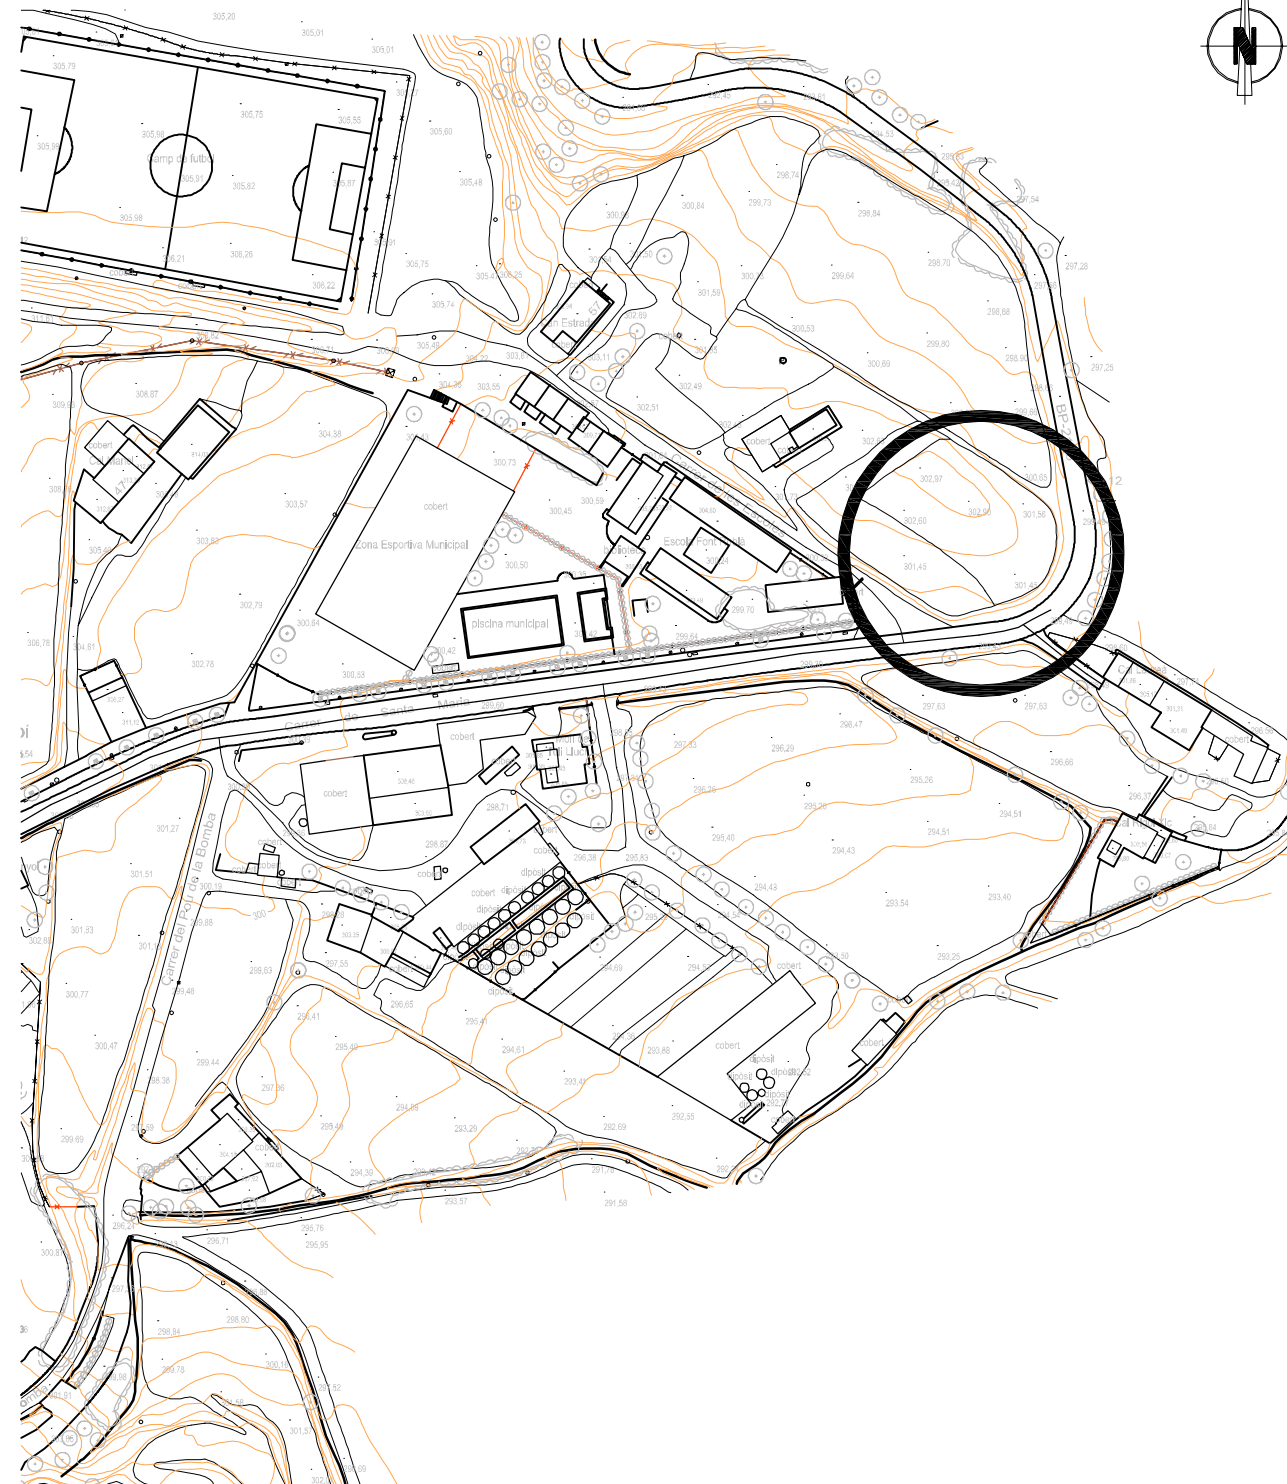

SITUACIÓ

EMPLAÇAMENT

 AJUNTAMENT DE FONT-RUBÍ	L'ALCALDE	PONS-JULIAN S.L.p
	XAVIER LLUCH LLOPART	PERE PONS I VENDRELL arquitecte SILVIA JULIAN I GARCIA arquitecte
PROJECTE PER L'ADEQUACIÓ D'UN APARCAMENT I ZONA VERDA AL CARRER DE LES ESCOLES		COL·LABORADORS
PLANOL	DATA	
01 SITUACIÓ I EMLAÇAMENT	GENER 2009	
E: 1/50.000 1/2.000		