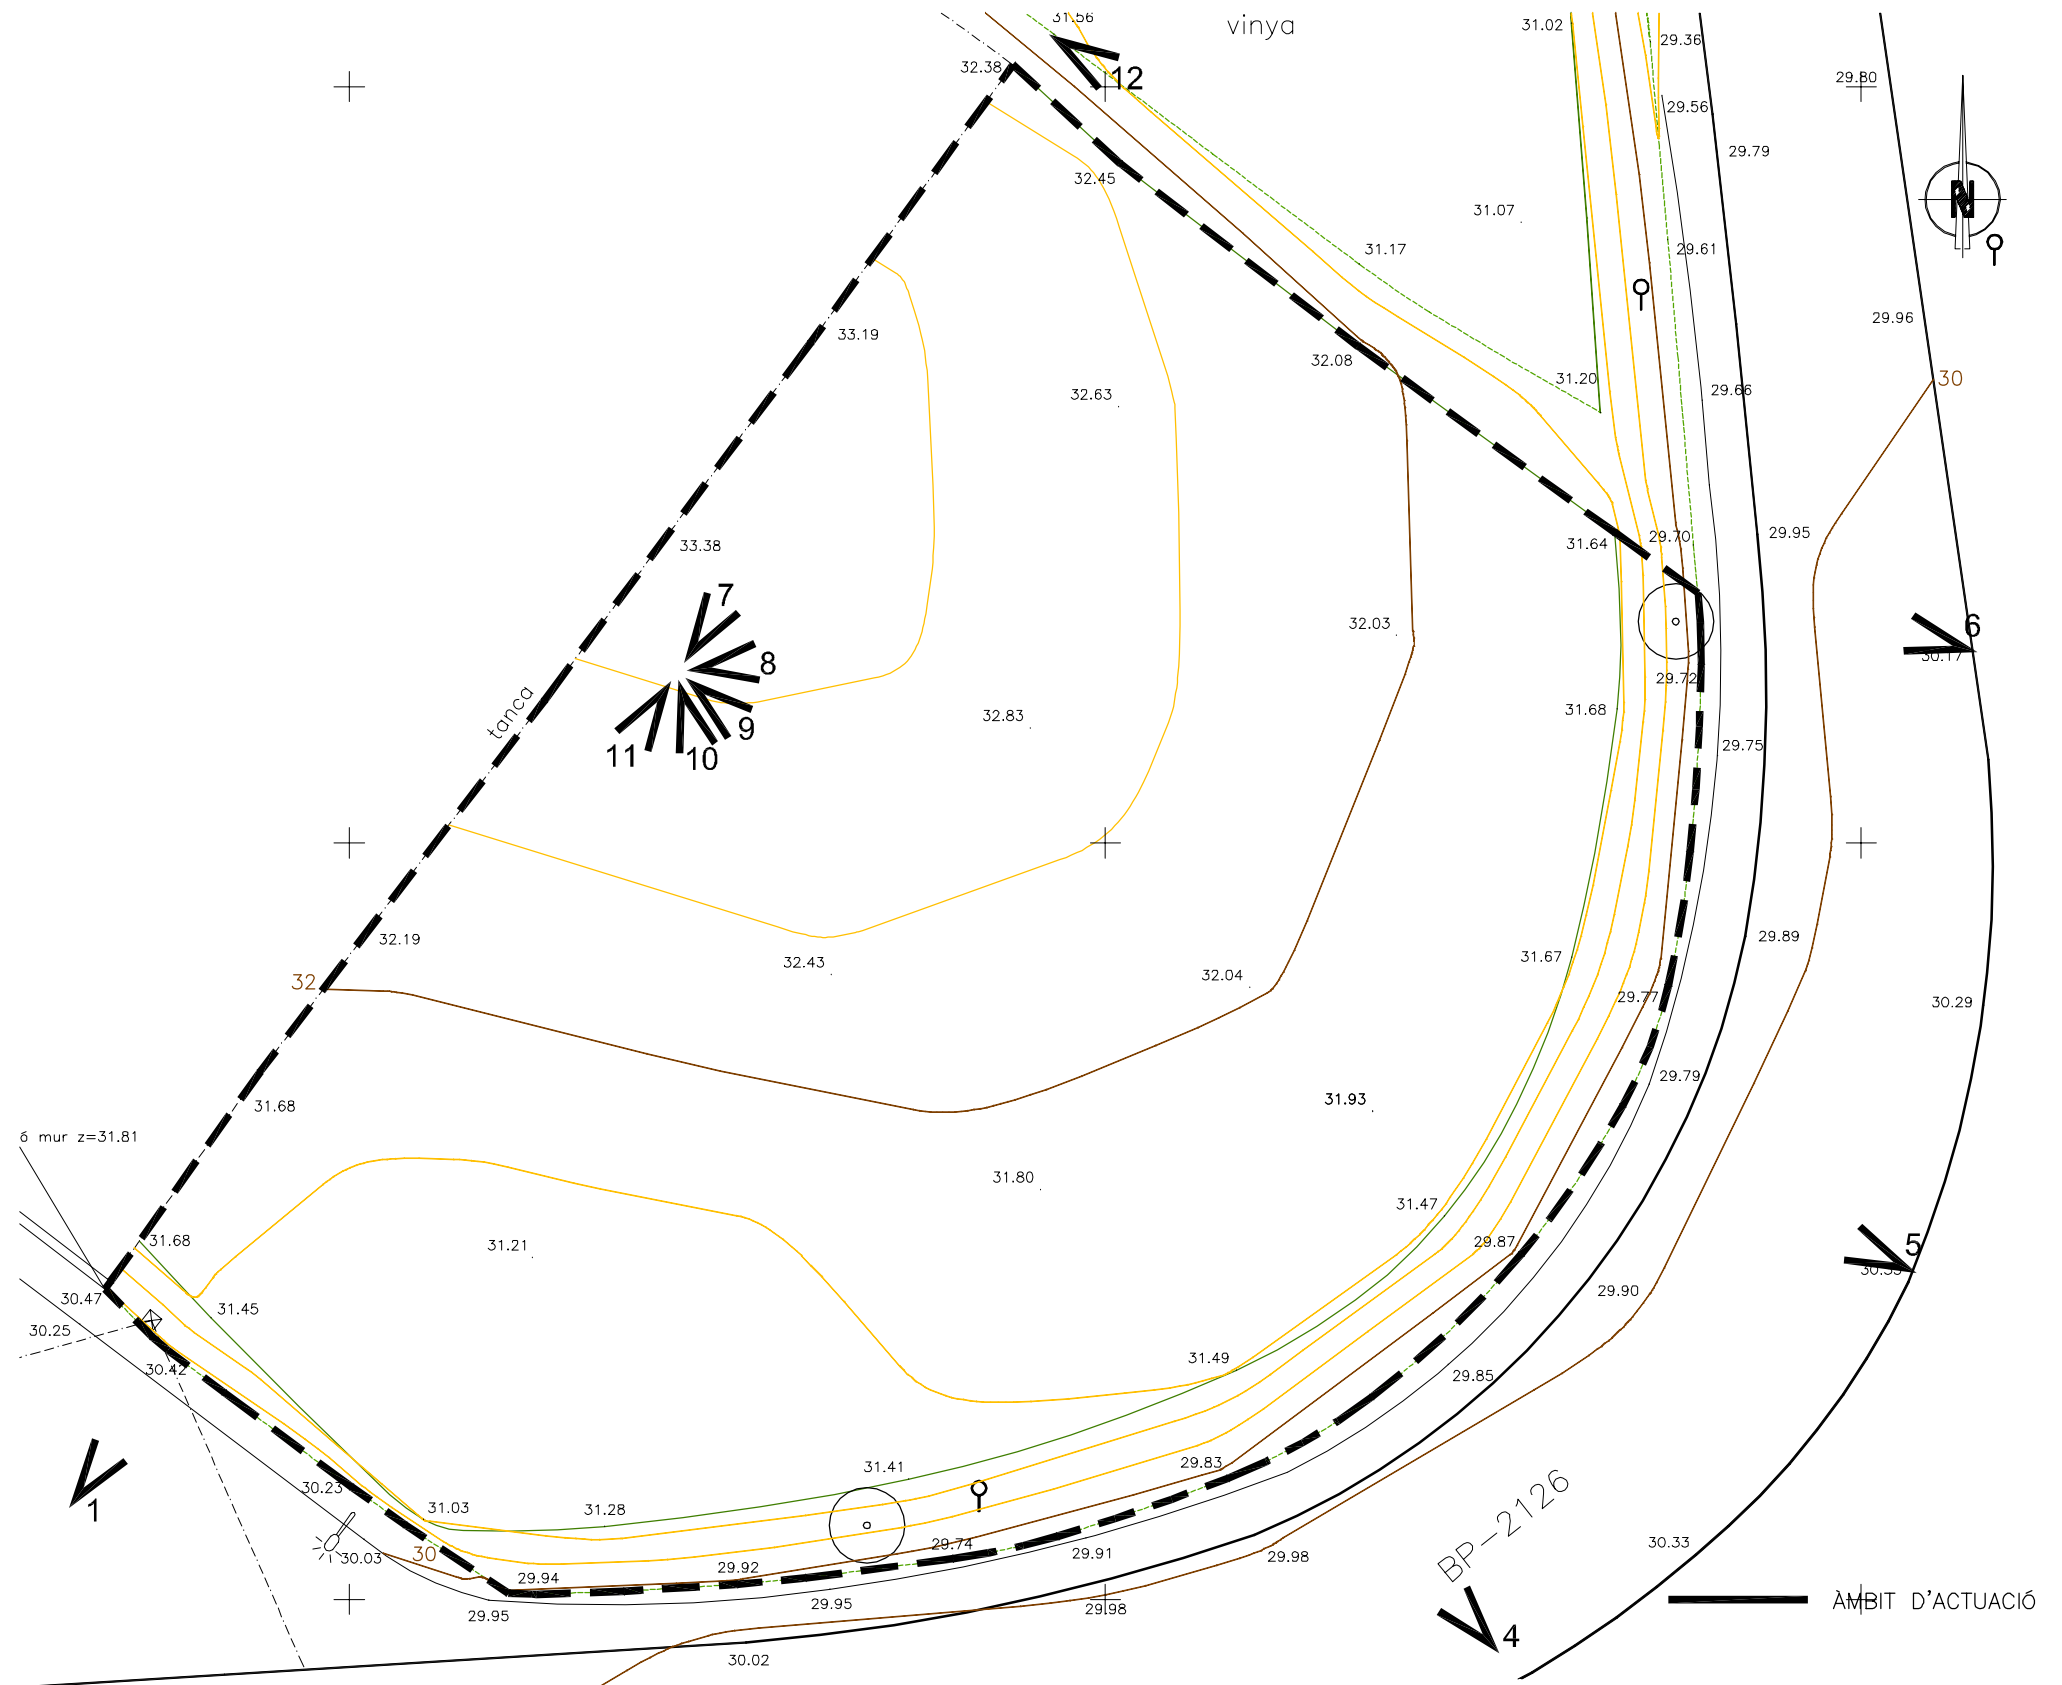

Foto 9

Foto 10

Foto 11

Foto 12

 AJUNTAMENT DE FONT-RUBÍ	L'ALCALDE	PONS-JULIAN S.L.p
	XAVIER LLUCH LLOPART	PERE PONS I VENDRELL arquitecte SILVIA JULIAN I GARCIA arquitecte
PROJECTE PER L'ADEQUACIÓ D'UN APARCAMENT I ZONA VERDA AL CARRER DE LES ESCOLES		COL·LABORADORS
PLANOL 02 TOPOGRÀFIC	DATA GENER 2009	

E: 1/200