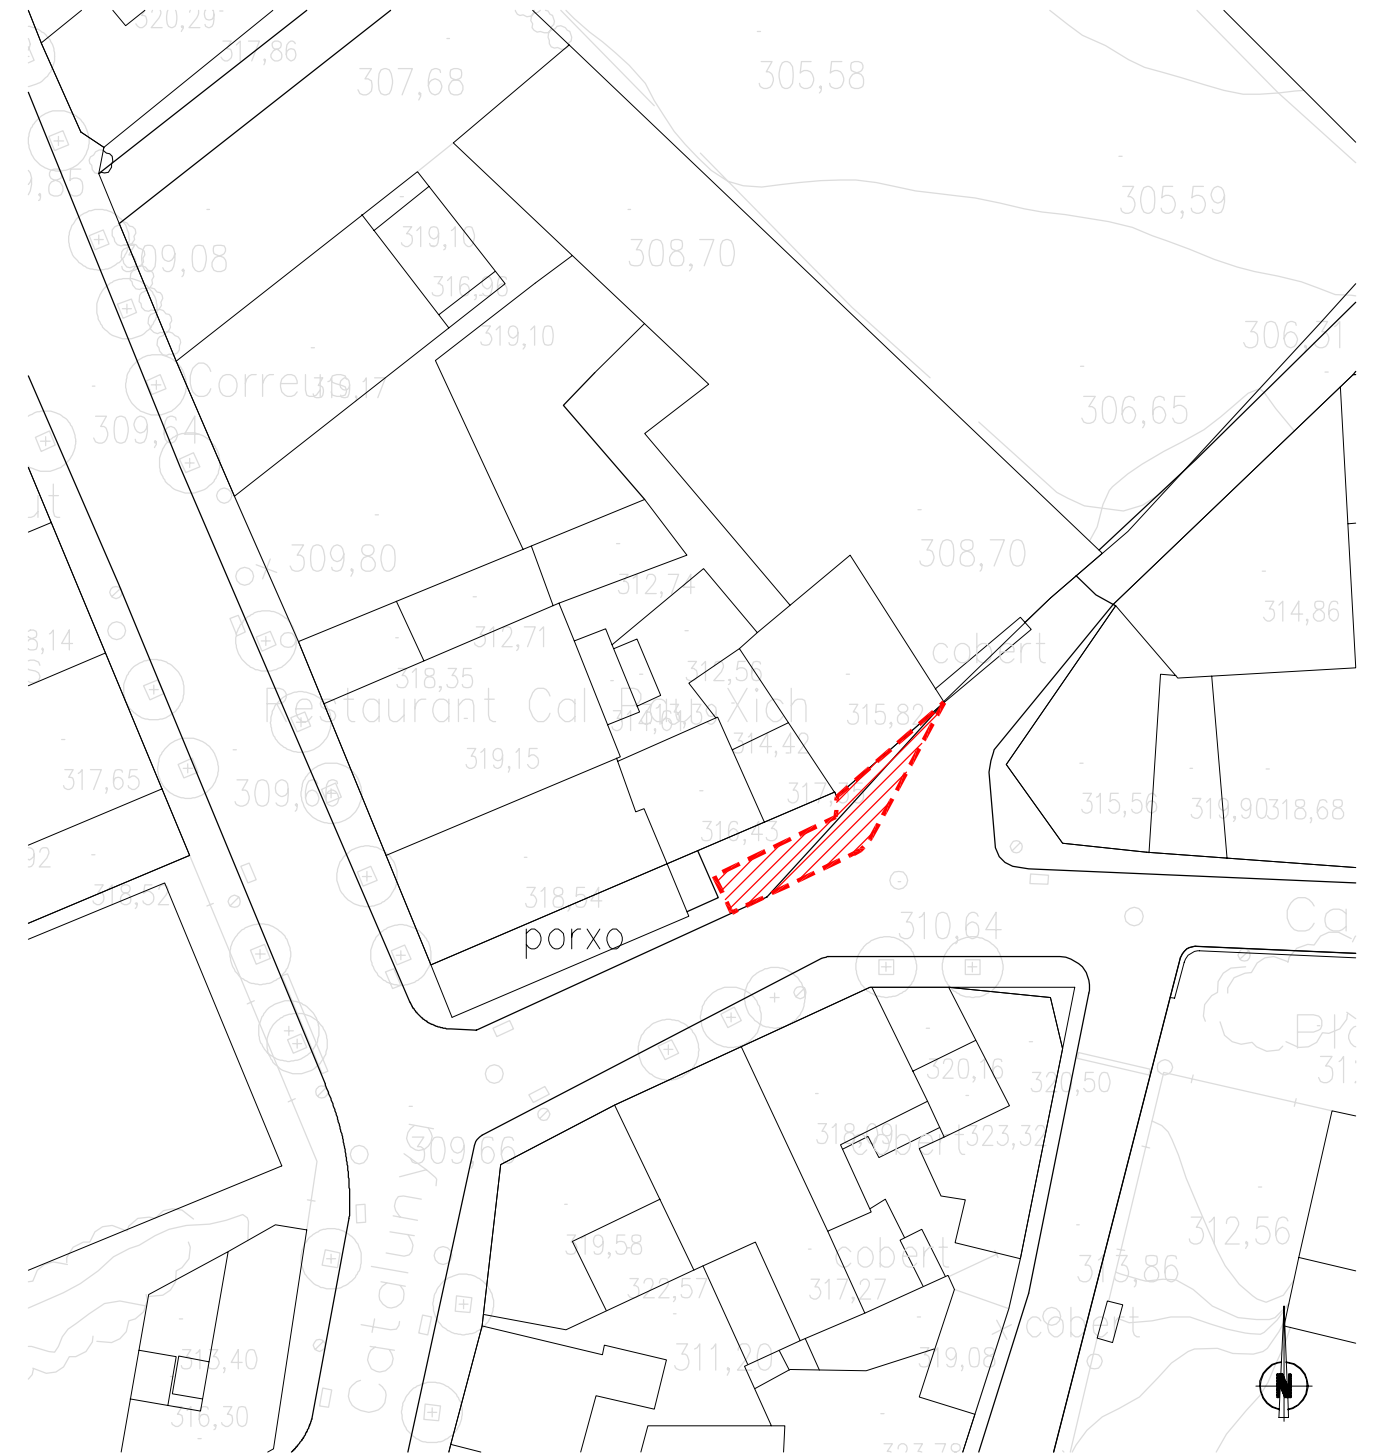

SITUACIÓ

EMPLAÇAMENT

| | | |
|---|----------------------|--|
|  AJUNTAMENT DE FONT-RUBÍ | L'ALCALDE | PONS-JULIAN S.L.p |
| | XAVIER LLUCH LLOPART | PERE PONS I VENDRELL arquitecte SILVIA JULIAN I GARCIA arquitecte |
| PROJECTE PER AL SOTERRAMENT DE CONTENIDORS PER A LA RECOLLIDA DE RESIDUS AL C/ MAJOR | | COL·LABORADORS |
| PLANOL | DATA | |
| 01 SITUACIÓ I EMBLAÇAMENT | GENER 2009 | |

E: 1/50.000 | 1/5.000