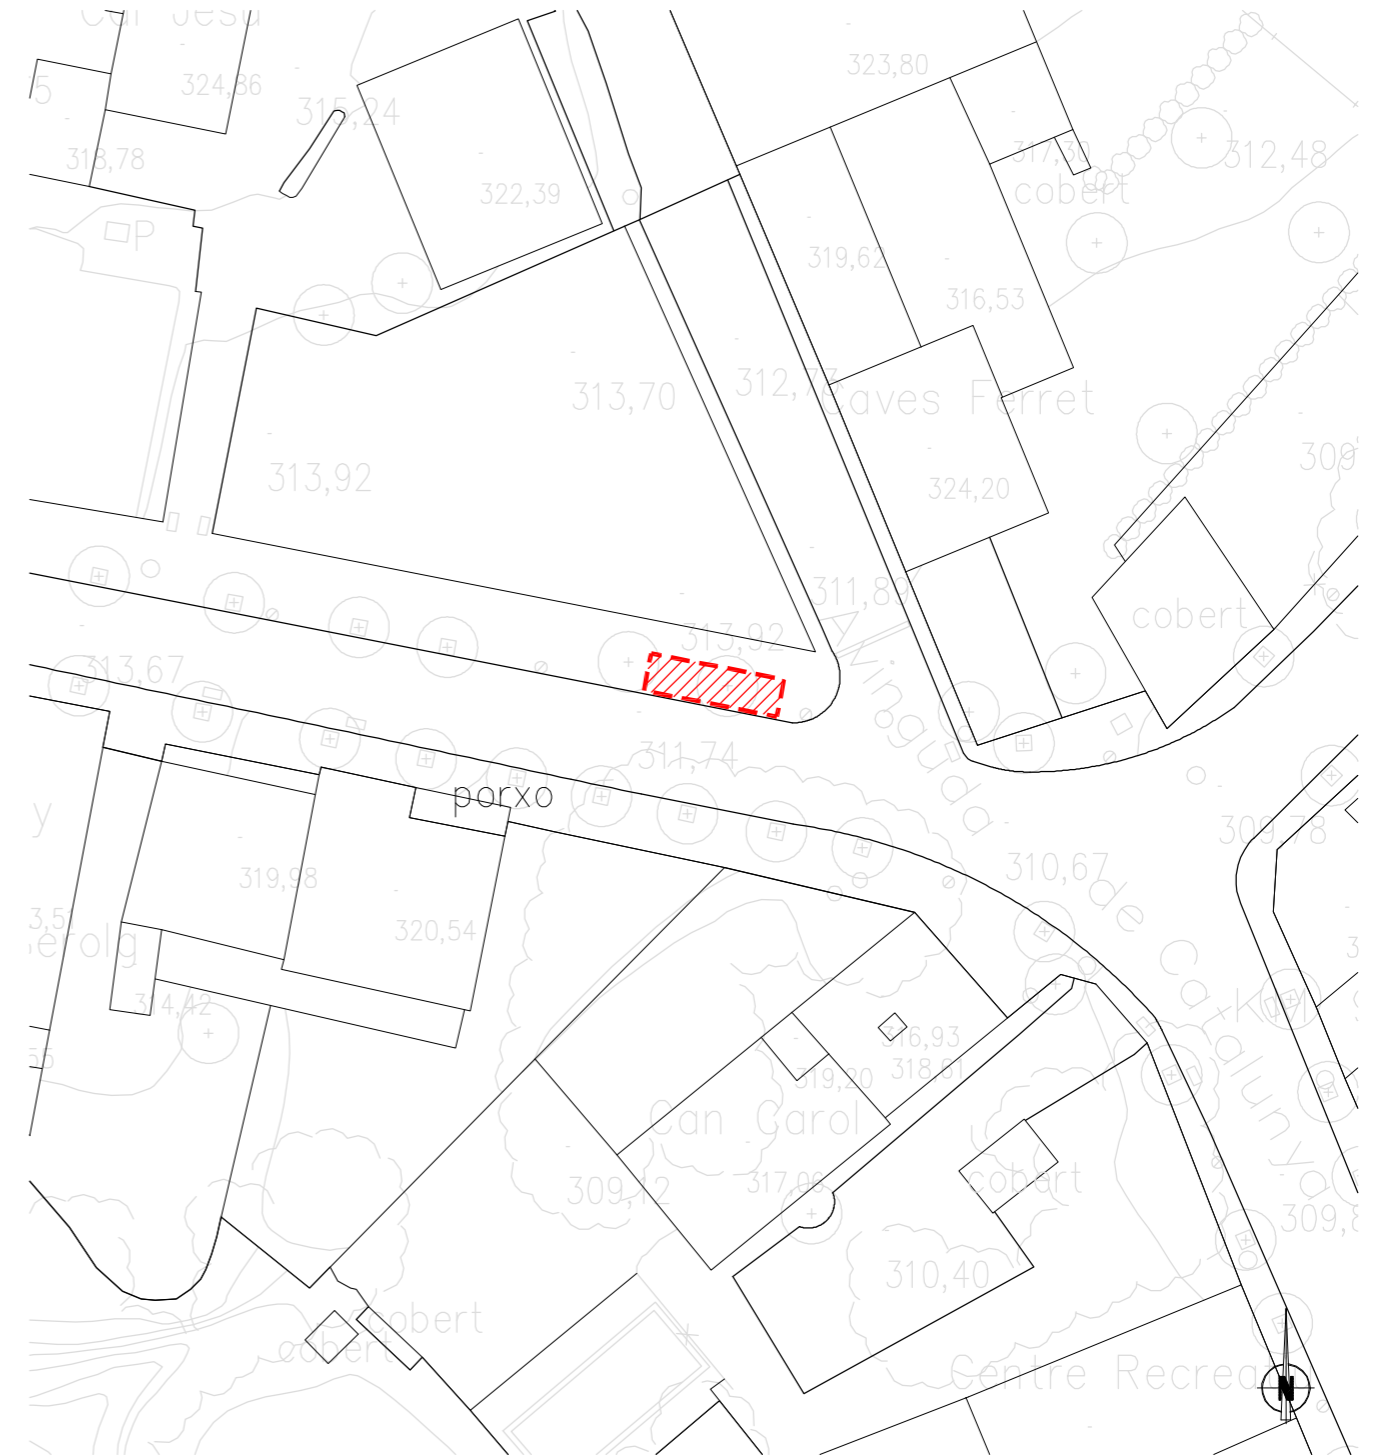

SITUACIÓ

EMPLAÇAMENT

 AJUNTAMENT DE FONT-RUBÍ	L'ALCALDE	PONS-JULIAN S.L.p
	XAVIER LLUCH LLOPART	PERE PONS I VENDRELL arquitecte SILVIA JULIAN I GARCIA arquitecte
PROJECTE PER AL SOTERRAMENT DE CONTENIDORS PER A LA RECOLLIDA DE RESIDUS AL C/ DE FONT-RUBÍ		COLLABORADORS
PLÀNOL	DATA	
01 SITUACIÓ I EMLAÇAMENT	GENER 2009	

E: 1/50.000 | 1/5.000