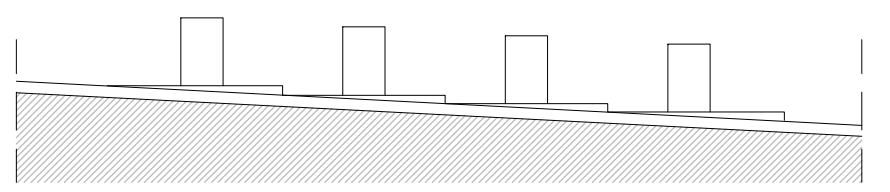

PLANTA

SECCIÓ

 <b>AJUNTAMENT DE FONT-RUBÍ</b>	L'ALCALDE	PONS-JULIAN S.L.p
	XAVIER LLUCH LLOPART	PERE PONS I VENDRELL arquitecte SILVIA JULIAN I GARCIA arquitecte
PROJECTE PER AL SOTERRAMENT DE CONTENIDORS PER A LA RECOLLIDA DE RESIDUS AL C/ DE FONT-RUBÍ		COL·LABORADORS
PLANOL	ESCALA 1/200	DATA
04 PROPPOSTA		GENER 2009